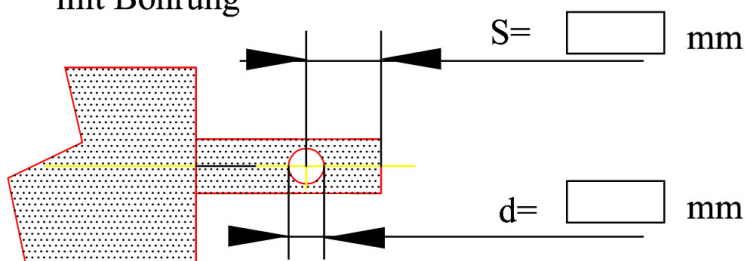

Tragrollen Standard

Stückzahl: Stück
 Liefertermin:

Auswahl an möglichen Wellenenden

Außengewinde

Innengewinde

Schlüsselweite mit Bund

mit Bohrung

wenn vorgeschrieben

Rohrwandstärke mm
 Kugellager
 Gewicht kg
 Farbe
 Labyrinthdichtung
 Mehrfachlabyrinth
 Staubkappen

Einsatzbedingungen

Temperatur °C
 naß
 trocken
 Fördergut
 Bandgeschwindigkeit m/s

Bemerkungen

Thomas Israel Industrievertretungen
Amselgrundstraße 18
02736 Beiersdorf
Tel. 035872/43930; Fax. 35639