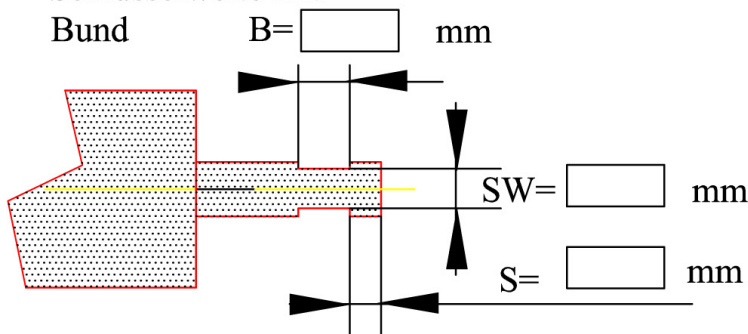

Tragrollen Standard

Stückzahl: Stück
 Liefertermin:

Auswahl an möglichen Wellenenden

Außengewinde

Innengewinde

Schlüsselweite mit Bund

mit Bohrung

wenn vorgeschrieben

Rohrwandstärke mm
 Kugellager
 Gewicht kg
 Farbe
 Labyrinthdichtung
 Mehrfachlabyrinth
 Staubkappen

Einsatzbedingungen

Temperatur °C
 naß
 trocken
 Fördergut
 Bandgeschwindigkeit m/s

Bemerkungen

Thomas Israel Industrievertretungen
Amselgrundstraße 18
02736 Beiersdorf
Tel. 035872/43930; Fax. 35639