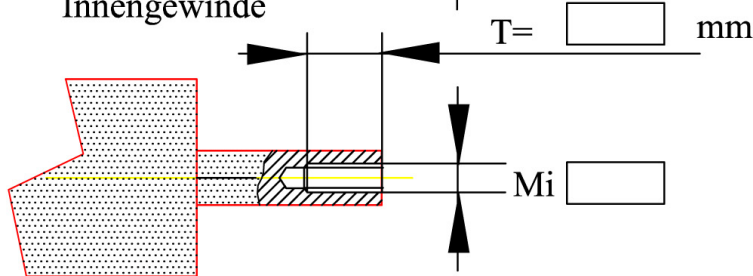

Tragrollen Standard

Stückzahl: Stück
 Liefertermin:

Auswahl an möglichen Wellenenden

Außengewinde

Innengewinde

Schlüsselweite mit Bund

mit Bohrung

wenn vorgeschrieben

Rohrwandstärke mm
 Kugellager
 Gewicht kg
 Farbe
 Labyrinthdichtung
 Mehrfachlabyrinth
 Staubkappen

Einsatzbedingungen

Temperatur °C
 naß
 trocken
 Fördergut
 Bandgeschwindigkeit m/s

Bemerkungen

Thomas Israel Industrievertretungen
Amselgrundstraße 18
02736 Beiersdorf
Tel. 035872/43930; Fax. 35639