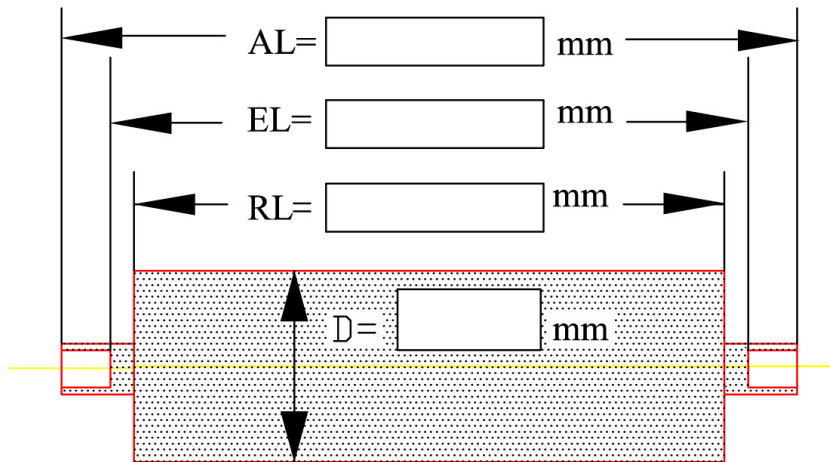

Tragrollen Standard

Stückzahl: Stück
 Liefertermin:

Auswahl an möglichen Wellenenden

Außengewinde

Innengewinde

Schlüsselweite mit Bund

mit Bohrung

wenn vorgeschrieben

Rohrwandstärke mm
 Kugellager
 Gewicht kg
 Farbe
 Labyrinthdichtung
 Mehrfachlabyrinth
 Staubkappen

Einsatzbedingungen

Temperatur °C
 naß
 trocken
 Fördergut
 Bandgeschwindigkeit m/s

Bemerkungen

Thomas Israel Industrievertretungen
Amselgrundstraße 18
02736 Beiersdorf
Tel. 035872/43930; Fax. 35639