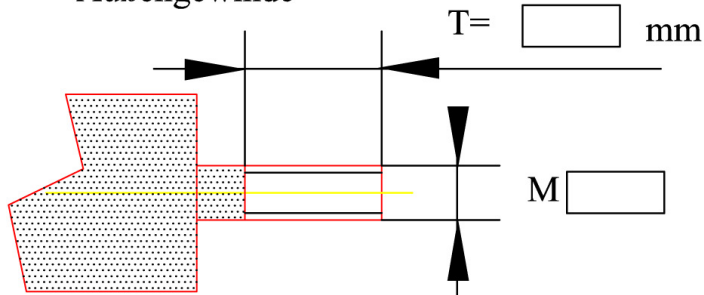

Tragrollen Standard

Stückzahl: Stück
 Liefertermin:

Auswahl an möglichen Wellenenden

Außengewinde

Innengewinde

Schlüsselweite mit Bund

mit Bohrung

wenn vorgeschrieben

Rohrwandstärke mm
 Kugellager
 Gewicht kg
 Farbe
 Labyrinthdichtung
 Mehrfachlabyrinth
 Staubkappen

Einsatzbedingungen

Temperatur °C
 naß
 trocken
 Fördergut
 Bandgeschwindigkeit m/s

Bemerkungen

Thomas Israel Industrievertretungen
Amselgrundstraße 18
02736 Beiersdorf
Tel. 035872/43930; Fax. 35639